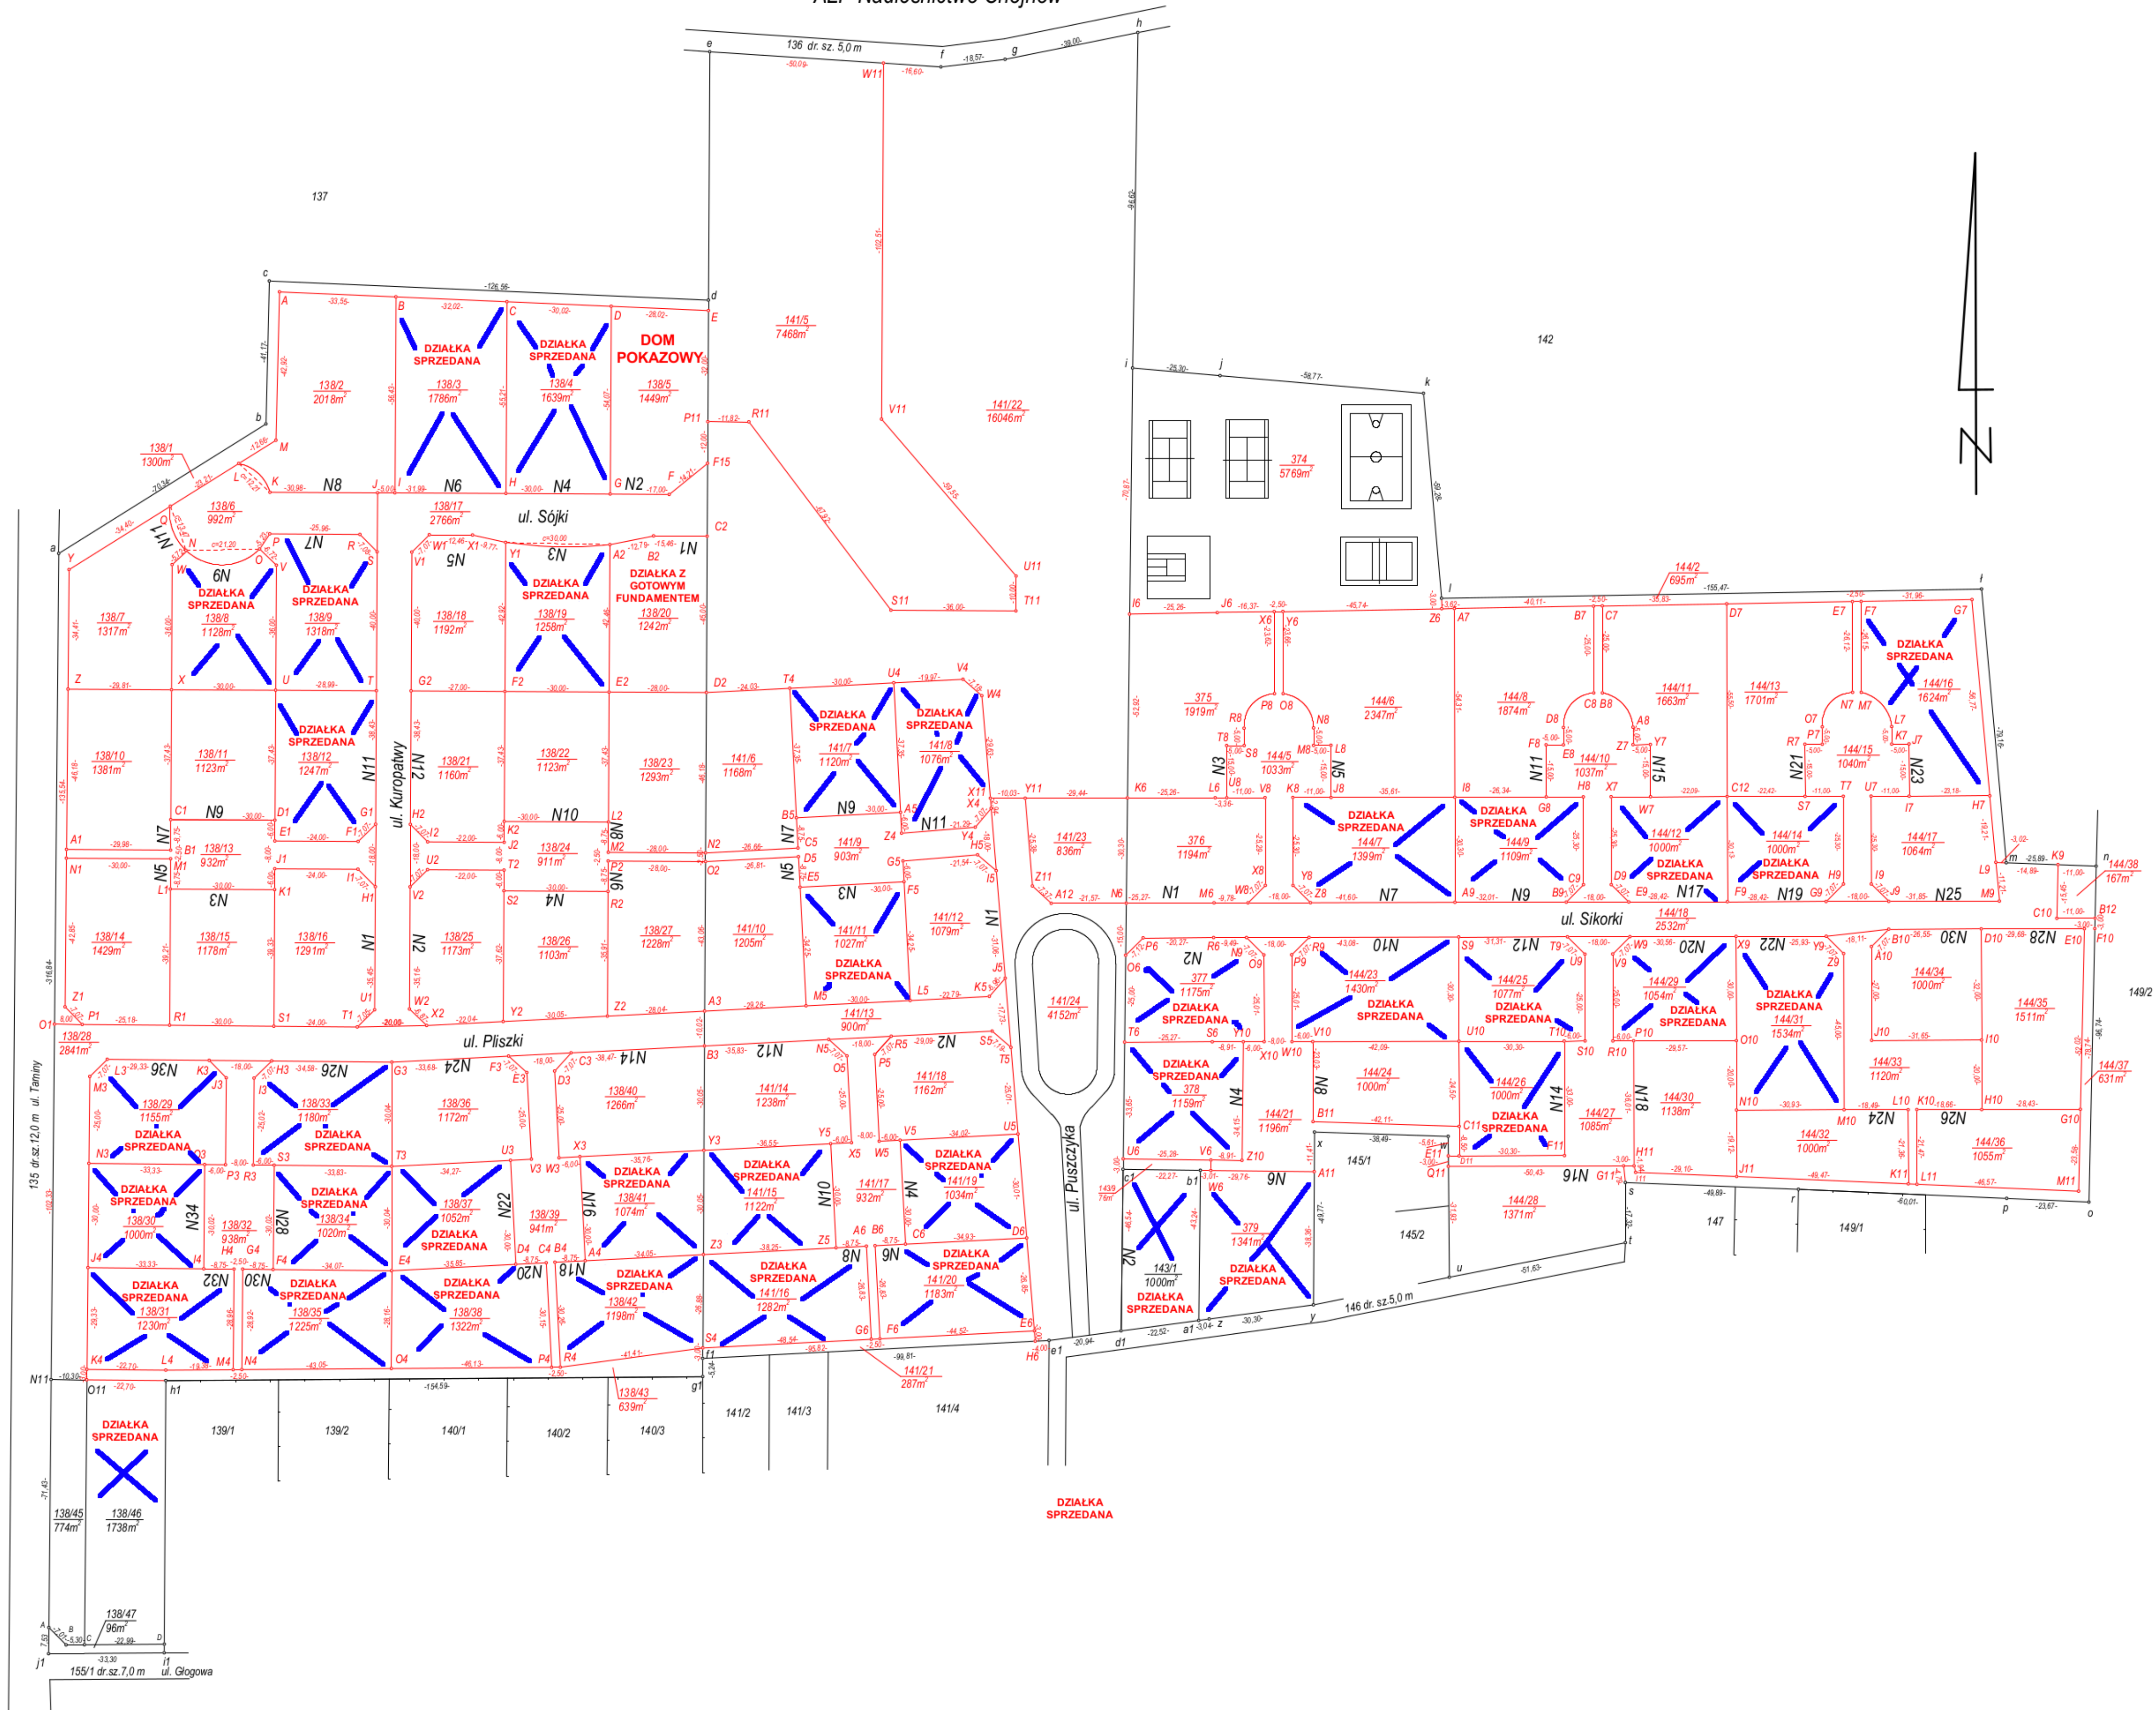

ALP Nadleśnictwo Chojnów

województwo : mazowieckie
powiat : pruszkowski
gmina : Nadarzyn

Mapa sytuacyjna w skali 1:1000
nieruchomości uregulowanych w KW Nr 31349,
KW 31512, KW 40983

z projektowanym podziałem